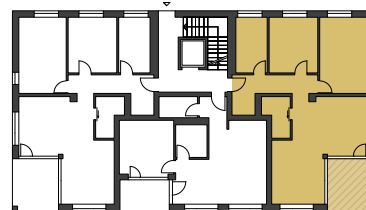

IM MOND HOLZ