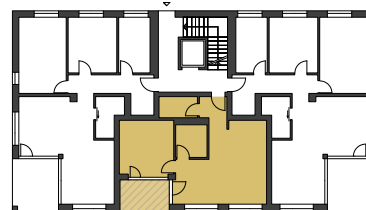

IM MOND HOLZ

ERDGESCHOSS HAUS A

Wohnung Nr. 2 - A

2.5 Zimmer, 51.2 m²
Terrasse gedeckt, 6.6 m²
Preis auf Anfrage

V-Zug Küchengeräte
V-Zug Waschmaschine
und Tumbler
Glasfaseranschluss
Echtholzparkett, Eiche
Fussbodenheizung
Dusche mit Glastrennwand
Kellerabteil, 8.0 m²
Tiefgaragenparkplatz