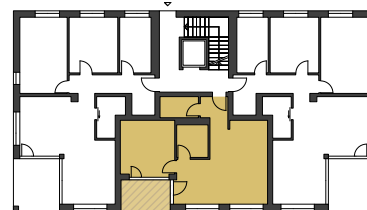

IM MOND HOLZ

ERDGESCHOSS HAUS B

Wohnung Nr. 2 - B

2.5 Zimmer, 51.2 m²
Terrasse gedeckt, 6.6 m²
Preis auf Anfrage

V-Zug Küchengeräte
V-Zug Waschmaschine
und Tumbler
Glasfaseranschluss
Echtholzparkett, Eiche
Fussbodenheizung
Dusche mit Glastrennwand
Kellerabteil, 8.5 m²
Tiefgaragenparkplatz