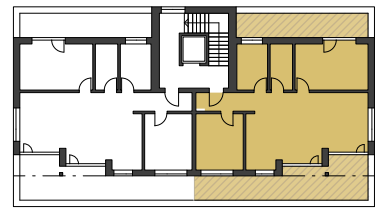

IM MOND HOLZ

ATTIKA HAUS A

Wohnung Nr. 7 - A

3.5 Zimmer, 76.5 m²
 Terrasse offen, 33.0 m²
 Terrasse gedeckt, 5.7 m²
 Preis auf Anfrage

V-Zug Küchengeräte
 V-Zug Waschmaschine
 und Tumbler
 Glasfaseranschluss
 Echtholzparkett, Eiche
 Fussbodenheizung
 Dusche mit Glastrennwand
 Badewanne
 Kellerabteil, 10.9 m²
 Tiefgaragenparkplatz