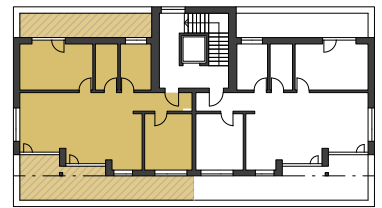

IM MOND HOLZ

ATTIKA HAUS B

Wohnung Nr. 8 - B

3.5 Zimmer, 76.5 m²
Terrasse offen, 33.0 m²
Terrasse gedeckt, 5.7 m²
Preis auf Anfrage

V-Zug Küchengeräte
V-Zug Waschmaschine
und Tumbler
Glasfaseranschluss
Echtholzparkett, Eiche
Fussbodenheizung
Dusche mit Glastrennwand
Badewanne
Kellerabteil, 10.1 m²
Tiefgaragenparkplatz