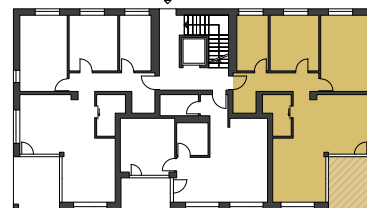

IM MOND HOLZ

ERDGESCHOSS HAUS A

Wohnung Nr. 1 - A

3.5 Zimmer, 79.3 m²
Terrasse gedeckt, 10.9 m²
Preis auf Anfrage

V-Zug Küchengeräte
V-Zug Waschmaschine
und Tumbler
Glasfaseranschluss
Echtholzparkett, Eiche
Fussbodenheizung
Dusche mit Glastrennwand
Kellerabteil, 9.9 m²
Tiefgaragenparkplatz