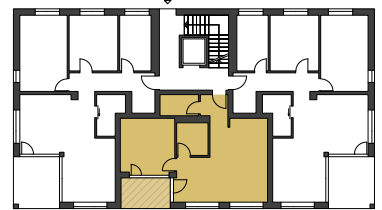

IM MOND HOLZ