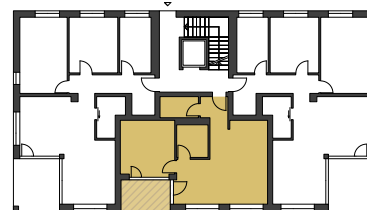

IM MOND HOLZ

ERDGESCHOSS HAUS B

Wohnung Nr. 2 - B

2.5 Zimmer, 51.2 m²

Terrasse gedeckt, 6.6 m²

Preis auf Anfrage

V-Zug Küchengeräte

V-Zug Waschmaschine
und Tumbler

Glasfaseranschluss

Echtholzparkett, Eiche

Fussbodenheizung

Dusche mit Glastrennwand

Kellerabteil, 8.5 m²

Tiefgaragenparkplatz