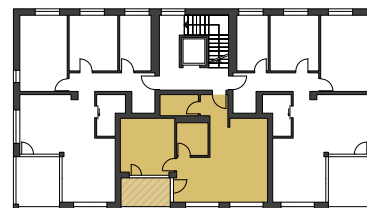

IM MOND HOLZ

1. OBERGESCHOSS HAUS A

Wohnung Nr. 5 - A

2.5 Zimmer, 51.2 m²

Terrasse gedeckt, 6.1 m²

Preis auf Anfrage

V-Zug Küchengeräte

V-Zug Waschmaschine
und Tumbler

Glasfaseranschluss

Echtholzparkett, Eiche

Fussbodenheizung

Dusche mit Glastrennwand

Kellerabteil, 8.1 m²

Tiefgaragenparkplatz