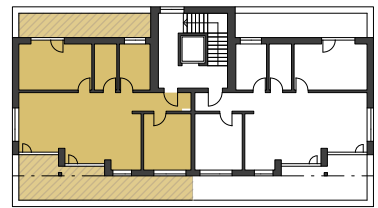

IM MOND HOLZ

ATTIKA HAUS A

Wohnung Nr. 8 - A

3.5 Zimmer, 76.5 m²
 Terrasse offen, 33.0 m²
 Terrasse gedeckt, 5.7 m²
 Preis auf Anfrage

V-Zug Küchengeräte
 V-Zug Waschmaschine
 und Tumbler
 Glasfaseranschluss
 Echtholzparkett, Eiche
 Fussbodenheizung
 Dusche mit Glastrennwand
 Badewanne
 Kellerabteil, 10.9 m²
 Tiefgaragenparkplatz