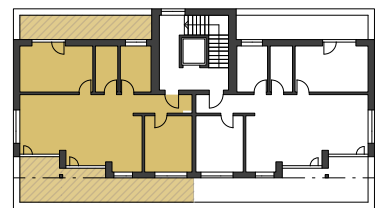

IM MOND HOLZ

ATTIKA HAUS B

Wohnung Nr. 8 - B

3.5 Zimmer, 76.5 m²
 Terrasse offen, 33.0 m²
 Terrasse gedeckt, 5.7 m²
 Preis auf Anfrage

V-Zug Küchengeräte
 V-Zug Waschmaschine
 und Tumbler
 Glasfaseranschluss
 Echtholzparkett, Eiche
 Fussbodenheizung
 Dusche mit Glastrennwand
 Badewanne
 Kellerabteil, 10.1 m²
 Tiefgaragenparkplatz